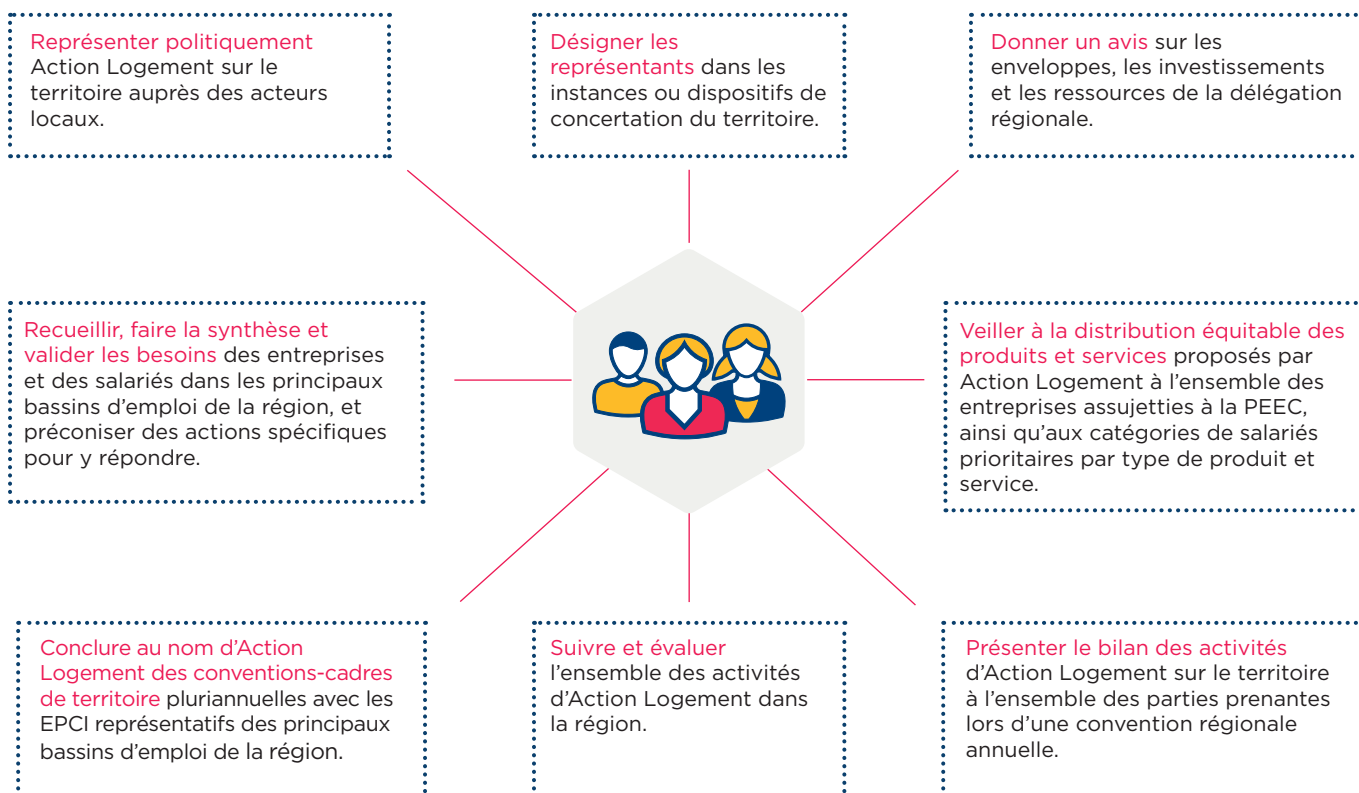

LES MISSIONS DES COMITÉS RÉGIONAUX ET TERRITORIAUX